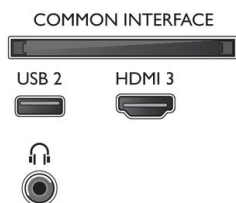

Аксессуары

- Входящие в комплект аксессуары: Пульт ДУ, Батарея типа AAA — 2 шт., Краткое руководство пользователя, Брошюра с важной юридической информацией и сведениями о безопасности, Настольная подставка, Шнур питания

Цвет и отделка

- Передняя панель телевизора: Серебристый металл

Connections

Side

Rear

Bottom

Дата выпуска 2020-08-21

Версия: 1.1.1